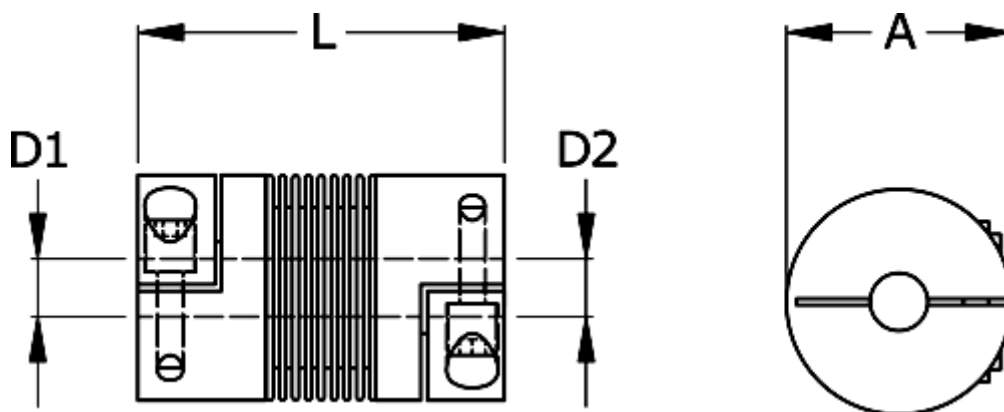

Varenummer: 3330200200420314
Beskrivelse: Metalbælgkobling type 2 str.20
Længde 42 mm, boring 3/14 mm

Mål

A	= 25
D1	= 3
D2	= 14
L	= 42
Nom. moment NM (Tkn)	= 2